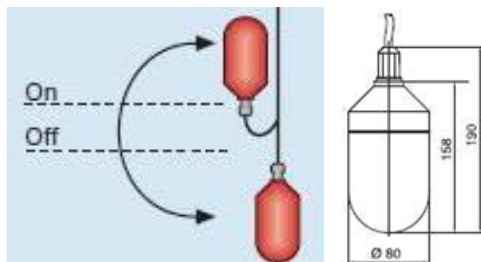

REGULADOR DE NÍVEL POR FLUTUADOR NIVOSTOP® SG2

- Contrapeso integrado
- Contacto bi-estável, livre de potencial
- Elevado poder de corte
- Instalação rápida e simples
- Cabo de PVC ou TPK
- Comprimento do cabo com 5 m, 10 m, ...

APLICAÇÕES

O regulador de nível NIVOSTOP® SG2 utiliza-se em particular com águas carregadas na automatização de sistema de bombagem, como reguladores de nível máximo em tanques de águas residuais, indústrias, da chuva, etc.

DESCRIÇÃO

O seu princípio de funcionamento é idêntico ao de outros produtos da gama com contrapeso integrado. O fluido bascula e acciona um contacto eléctrico inversor. A comutação realiza-se na horizontal, tanto na subida como na descida do corpo da bóia.

Com o contrapeso integrado, o flutuador não sobe à superfície, limitando os riscos de bloqueio do cabo. O regulador fica então submerso, e comuta num espaço reduzido.

CARACTERÍSTICAS TÉCNICAS

Temperatura:	+ 1 °C ... + 60 °C
Tensão de comutação:	4 V ... 250 V AC / 4 V ... 30 V DC
	Atenção ! Com uma tensão superior a 50 V tanto o tanque como o líquido deverão ter um ligação à terra ou o comutador de regulador de nível deve ser accionado com uma segurança de baixa tensão.
Contacto:	Bi - estável, livre de potencial
Limites de corrente:	1 mA ... 3 A // 4 ... 250 V
	Atenção ! Para não danificar o regulado, deverá utilizar sempre a mesma tensão de comutação.
Poder de Corte:	Max. 3 A
Cabo:	PVC: 3 x 0,75 mm ² standard TPK: 3 x 0,75 mm ²
Material do corpo:	Polietileno de alta densidade (PE - HD)