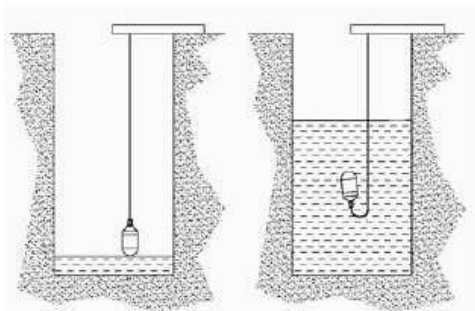

REGULADOR DE NÍVEL POR FLUTUADOR NIVOSTOP® SG2

- Contrapeso integrado
- Contacto bi-estável, livre de potencial
- Elevado poder de corte
- Instalação rápida e simples
- Cabo de PVC ou TPK
- Comprimento do cabo com 5 m, 10 m, ...

APLICAÇÕES

O regulador de nível NIVOSTOP® SG2 utiliza-se em particular com águas carregadas na automatização de sistema de bombagem, como reguladores de nível máximo em tanques de águas residuais, indústrias, da chuva, etc.

DESCRIÇÃO

O seu princípio de funcionamento é idêntico ao de outros produtos da gama com contrapeso integrado. O fluido bascula e acciona um contacto eléctrico inversor. A comutação realiza-se na horizontal, tanto na subida como na descida do corpo da bóia.

Com o contrapeso integrado, o flutuador não sobe à superfície, limitando os riscos de bloqueio do cabo. O regulador fica então submerso, e comuta num espaço reduzido.

CARACTERÍSTICAS TÉCNICAS

Temperatura:	+ 1 °C ... + 60 °C
Tensão de comutação:	4 V ... 250 V AC / 4 V ... 30 V DC
	Atenção ! Com uma tensão superior a 50 V tanto o tanque como o líquido deverão ter um ligação à terra ou o comutador de regulador de nível deve ser accionado com uma segurança de baixa tensão.
Contacto:	Bi - estável, livre de potencial
Limites de corrente:	1 mA ... 3 A // 4 ... 250 V
	Atenção ! Para não danificar o regulado, deverá utilizar sempre a mesma tensão de comutação.
Poder de Corte:	Max. 3 A
Cabo:	PVC: 3 x 0,75 mm ² standard TPK: 3 x 0,75 mm ²
Material do corpo:	Polietileno de alta densidade (PE - HD)