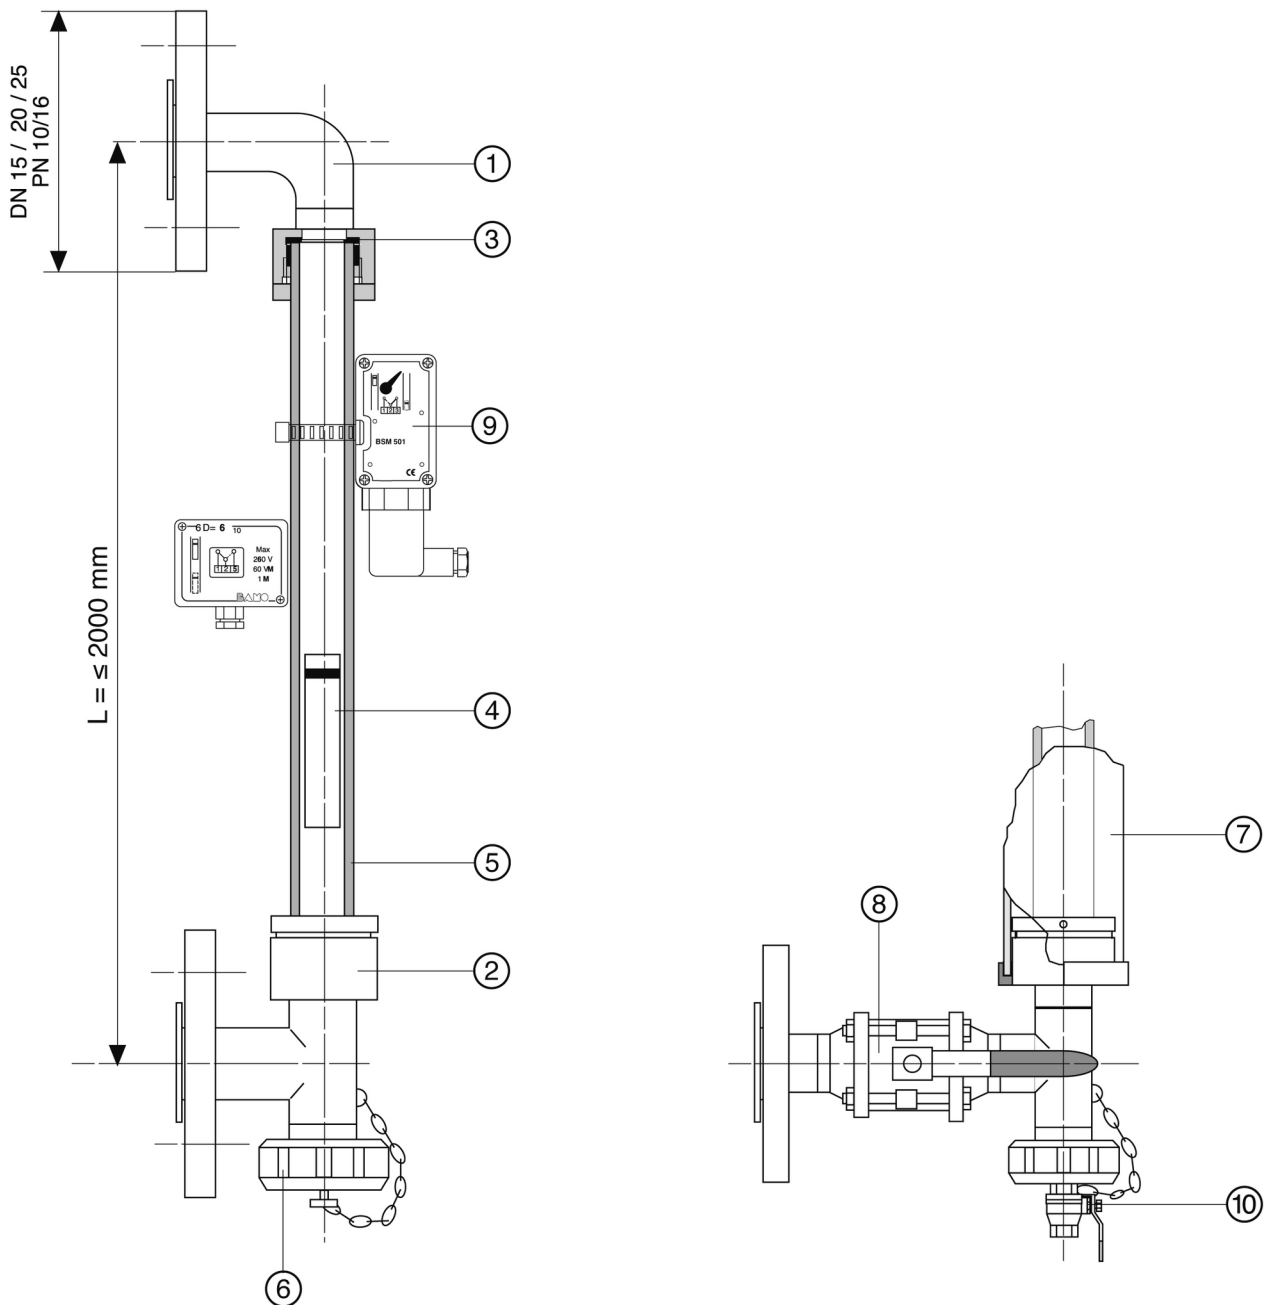

Indicador de nível GNR 5 / INOX

- Leitura directa
- Fabricado em inox 316 / vidro
- Comprimento até 2000 mm

APLICAÇÕES

Indicador de nível para leitura directa do nível num reservatório e por intermédio de contactos, possibilita o comando bombas, válvulas e alarme dos níveis alto e baixo. Para utilização na indústria química.

DESCRIÇÃO

Todas as peças em contacto com o líquido são em inox 316, as juntas de estanquidade são em FPM. A parte inferior está equipada em standard com um tampão em Inox SMS e sob pedido, com uma válvula de purga 1/4" Inox 316. Em opção, cada indicador pode vir equipado por um ecrã anti choque em PVC transparente.

Em standard, os indicadores são fornecidos com um flutuador em PPH magnético, permitindo accionar dos contactos BSM ou BRK.

CARACTERÍSTICAS TÉCNICAS

Temperatura máxima	90 °C
Pressão	Atmosférica
Ligação	Ligações roscadas 1" G, Inox 316 L Flanges giratórias DN15, DN20 ou DN25, Inox 316 L Ligações por união 3 peças Inox 316 L
Comprimento	300 ... 2000 mm

Dadas as diferentes possibilidades de montagem, as cotas de montagem/ligação são determinados após análise da vossa aplicação pelo o nosso departamento técnico.

LEGENDA :

1	Ligação alta, com rosca 1" G, união ou flange, Inox 316 L
2	Ligação baixa, com rosca 1" G, união ou flange, Inox 316 L
3	Junta FPM
4	Flutuador magnético GNR 51, Ø26 x h 160 mm, PPH
5	Tubo vidro (Duran Ø 34,5 x 2,75)
6	Porca SMS para a passagem do flutuador, Inox 316 L
7	OPÇÃO : Ecrã de protecção Ø 63 PVC transparente
8	OPÇÃO : Válvula de isolamento Inox 316 L
9	OPÇÃO : Contacto de nível BSM 501 ou BRK 60
10	OPÇÃO : Válvula de purga 1/4" Inox 304